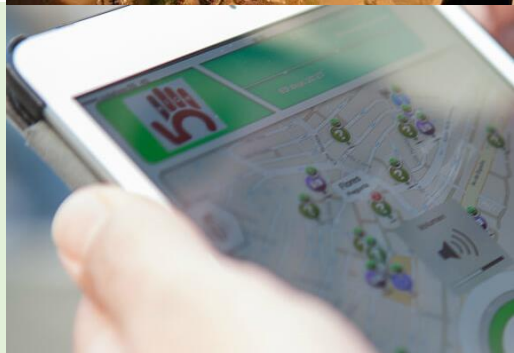

Enigma :

15€ HT/pers.

Équipé de tablette vous devrez observer, réfléchir, vous déplacer et vous coordonner en équipe pour suivre votre aventure.

Possibilité de roulement avec Laser Game

25 pers max

Durée : 1h30